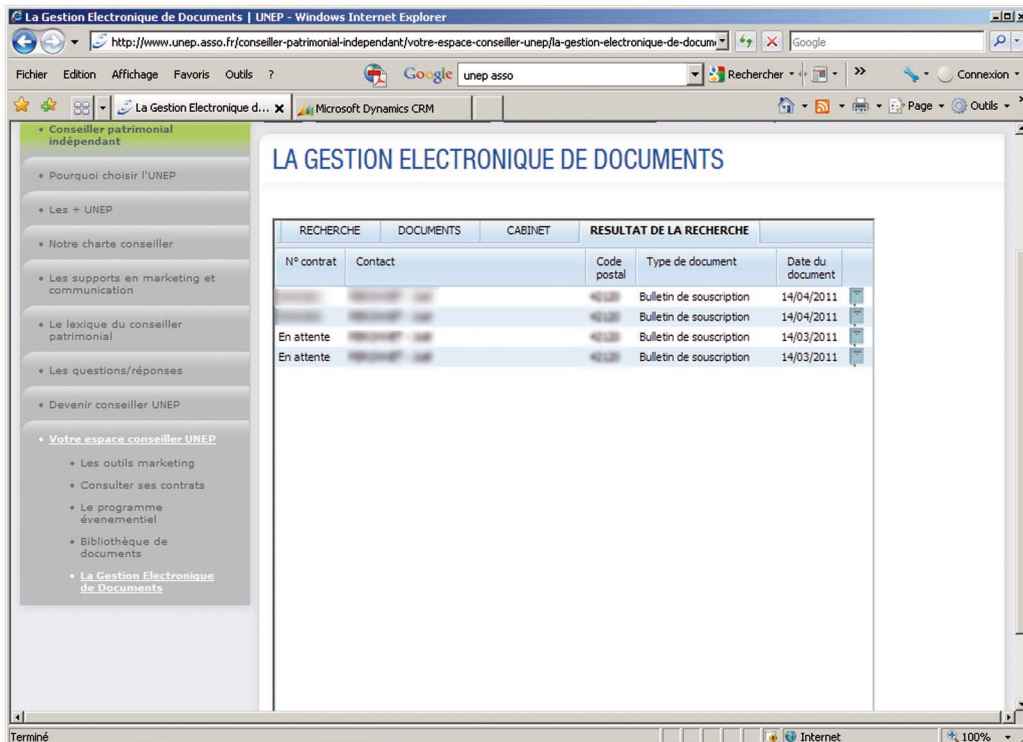

Téléchargement de vos avis d'opération depuis votre espace privé

L'onglet "Recherche" vous permet de chercher un document à l'aide d'un ou plusieurs critères (nom, type de document,...). Les résultats s'affichent dans un nouvel onglet. Cliquez alors sur la ligne correspondante pour afficher le document

Afin de conserver une résolution optimale, même pour une impression du document, veuillez procéder à un téléchargement préalable en cliquant sur l'icône indiquée par la flèche et en suivant les étapes indiquées dans l'encart jaune.